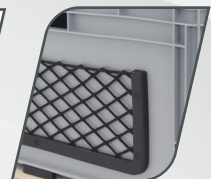

BoxPort Table

BoxPort Chair

BoxPort Grundplatte/BoxPort base plate/
Plaque de base BoxPort

Beschreibung

Der BoxPort ermöglicht die Montage der Multibox auf der Alubodenschiene oder der Rail-In Schiene in zwei Richtungen, sowohl in Längs- als auch in Querrichtung.

Eine Variante ist der BoxPort Chair mit Polsterauflage, der als Hocker oder Bettverlängerung in passender Höhe zum RelaX-Sitz genutzt werden kann. Zusätzlich dient dieser als Stauraum beispielsweise für die Küchenutensilien, Kleingeräte, eine Kühlbox oder auch für eine Campertoilette.

Zwei Multiboxen: eine Multibox Sideloader und eine Multibox Toploader mit Tischabdeckung

- Verschiebbare BoxPort Grundplatte und Schnellverschluss
- Multibox Sideloader mit praktischem Seitenfenster zur Entnahme
- Multibox Toploader mit Gepäcknetz
- Tischauflage

- Movable BoxPort base plate and quick-release fastener
- Multibox Sideloader with practical side window for removal
- Multibox Toploader with luggage net
- Table cover

Description

Le BoxPort permet de monter la Multibox sur les rails du plancher en aluminium ou sur les rails Rail-In, dans deux directions, longitudinalement ou transversalement.